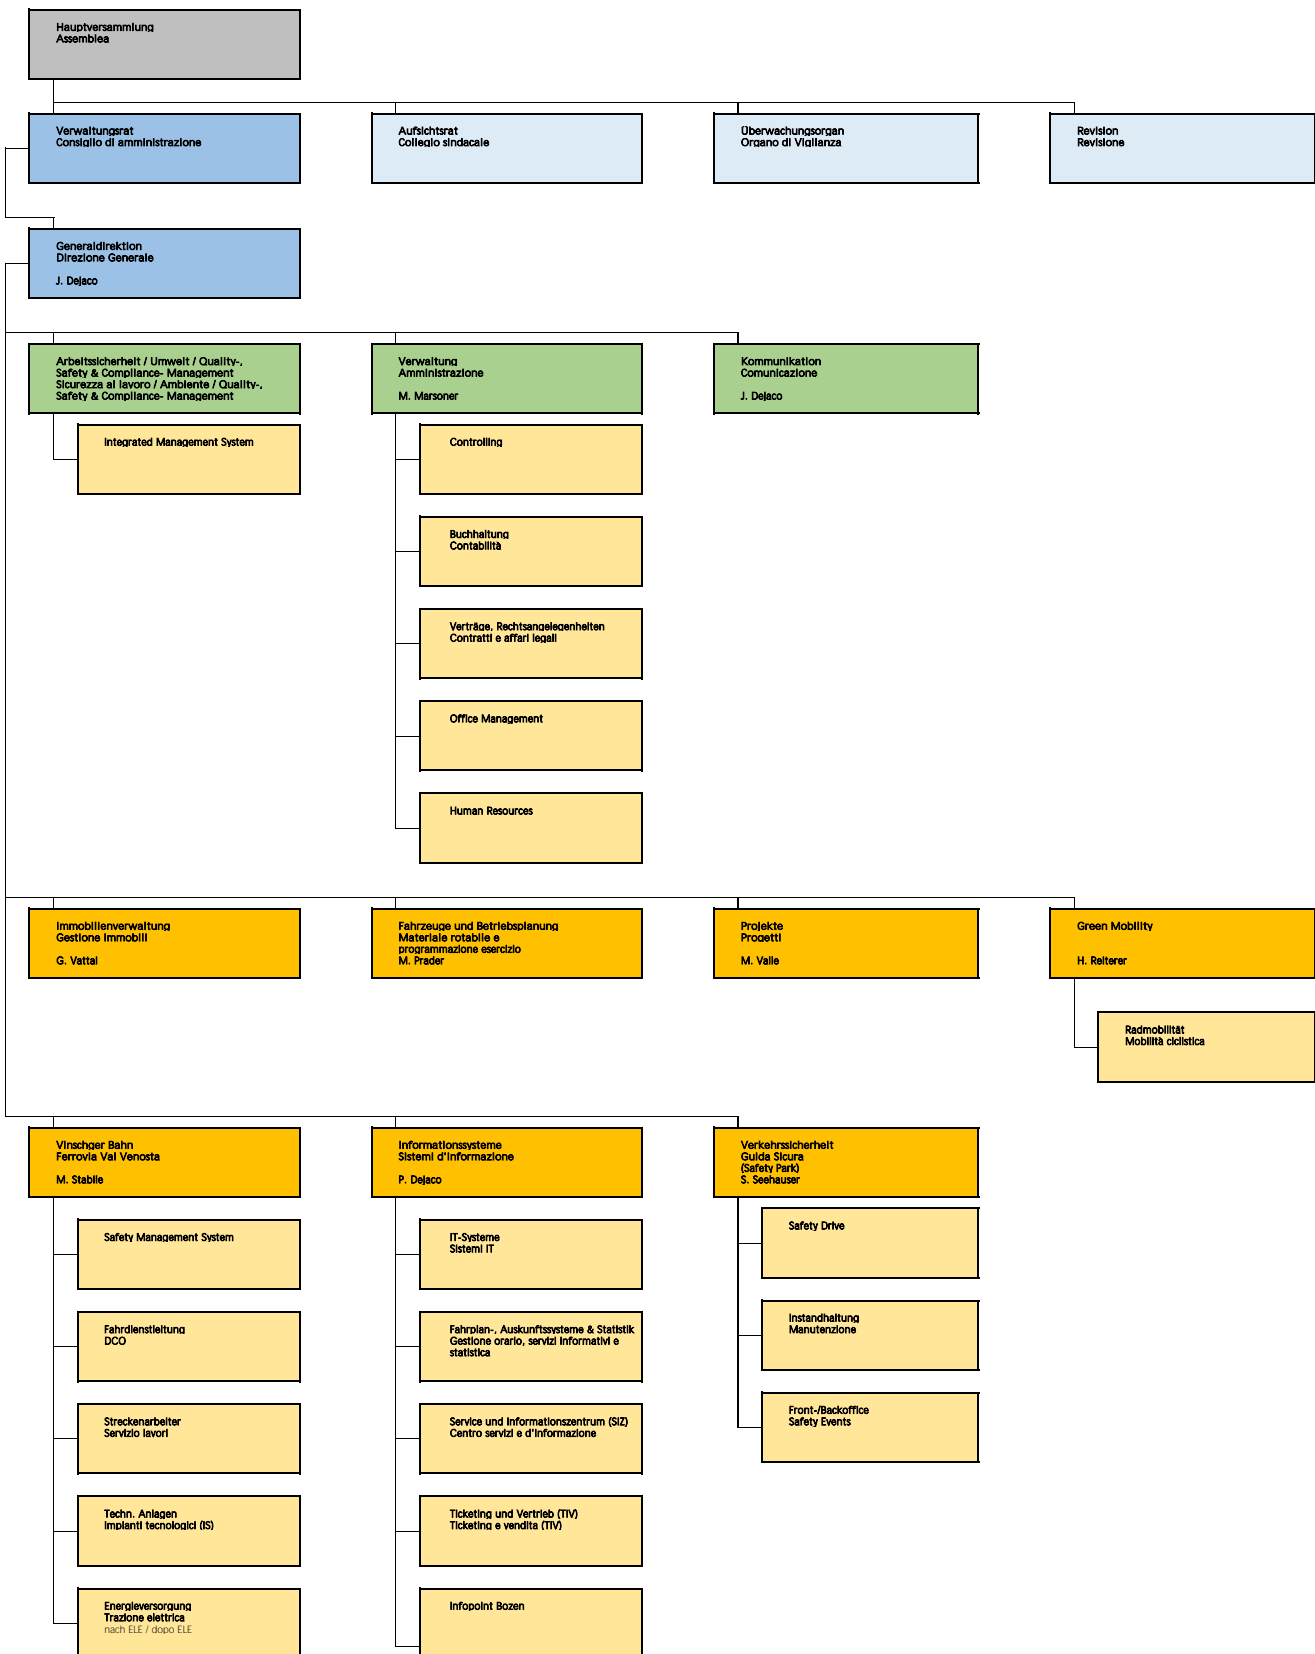

Organigramm/a (zum/al 01/01/2020)

Legende - Legend

Aktionärsvertretung
Rappresentanza dell' socio unico

Aufsichtseinheit
Unità di sorveglianza

Bereich
Settore

Gruppe
Gruppo