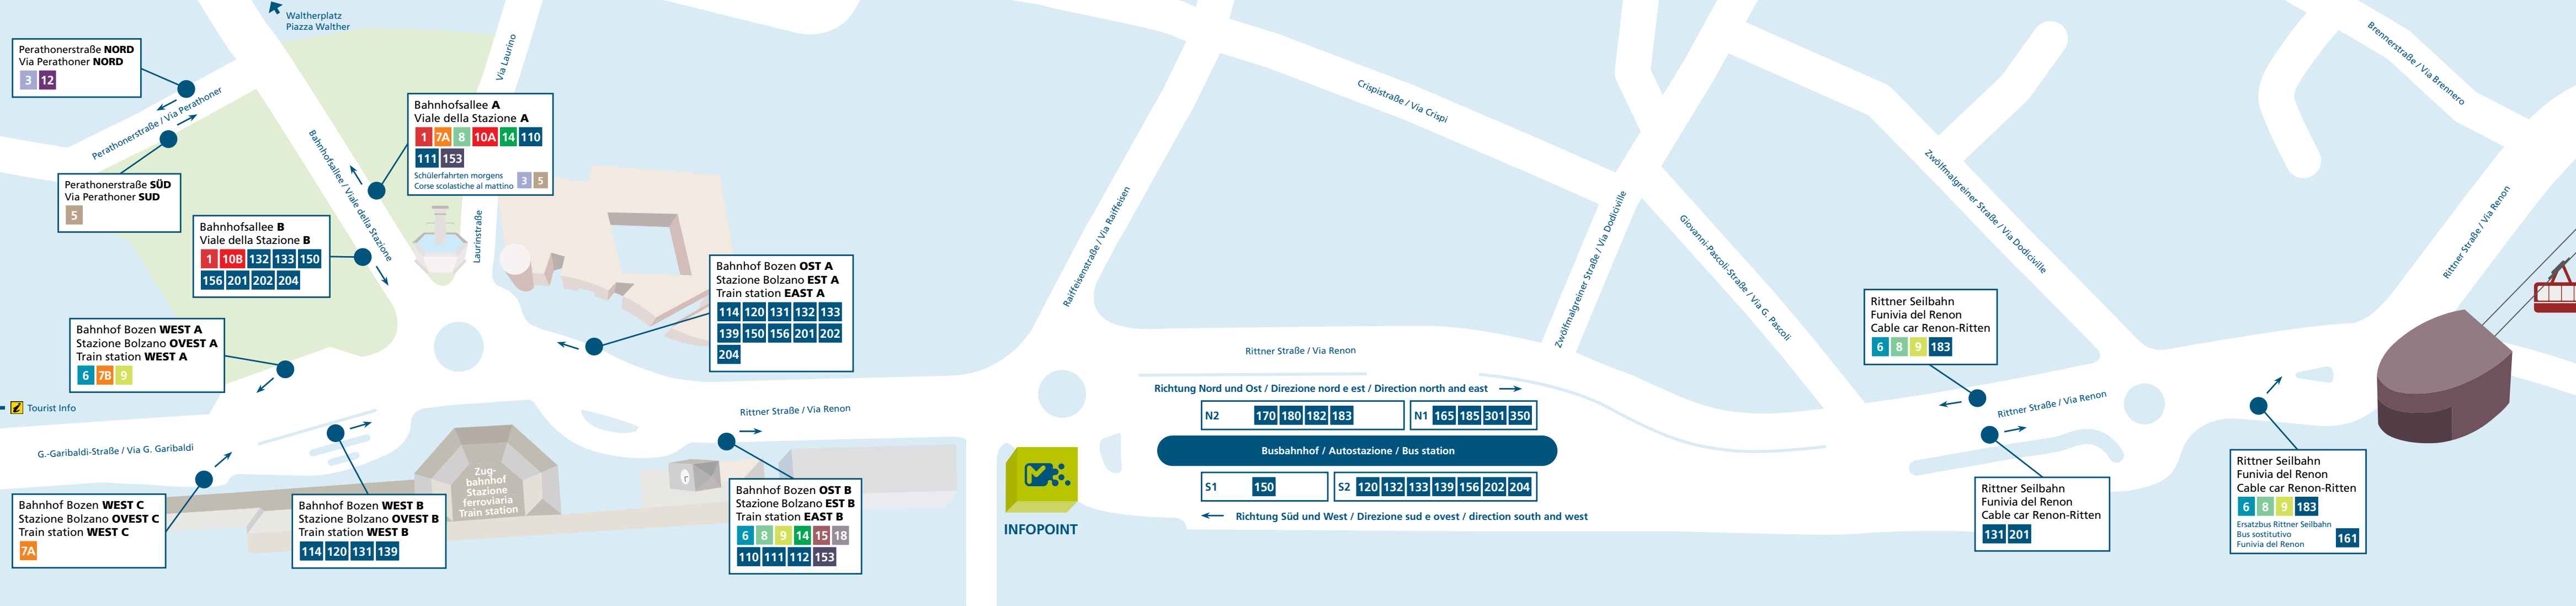

Stadtlinien Bozen / Linee urbane Bolzano

- 1** Seilbahn Kohlern – Bahnhof – Fagenstraße – Grieser Platz
 Funivia del Colle – Stazione – Via Fago – Piazza Gries
- 3** Perathoner Straße – Kaiserau
 Via Perathoner – Casanova
- 5** Perathoner Straße – Firmian
 Via Perathoner – Firmian
- 6** Seilbahn Kohlern – Bahnhof – Zone Europa – Don Bosco – Lanciastraße
 Funivia del Colle – Stazione – Zona Europa – Don Bosco – Via Lancia
- 7A** Haslach – Bahnhof – Romstraße – Haslach
 Aslago – Stazione – Via Roma – Aslago
- 7B** Haslach – Romstraße – Bahnhof – Haslach
 Aslago – Via Roma – Stazione – Aslago
- 8** Kardaun – Krankenhaus
 Cardano – Ospedale
- 9** Seilbahn Kohlern – Bahnhof – Sigmundskron
 Funivia del Colle – Stazione – Ponte Adige
- 10A** Krankenhaus – Friedhof – Bahnhof – Krankenhaus
 Ospedale – Cimitero – Stazione – Ospedale
- 10B** Krankenhaus – Bahnhof – Friedhof – Krankenhaus
 Ospedale – Stazione – Cimitero – Ospedale
- 12** Perathoner Straße – Runkelstein – Seilbahn Jenesien
 Via Perathoner – Castel Roncolo – Funivia S. Genesio
- 14** Seilbahn Jenesien – Bozner Boden – Haslach
 Funivia S. Genesio – Piani di Bolzano – Aslago
- 15** Rundlinie Bozen Zentrum
 Circolare Bolzano Centro
- 18** Bahnhof – Eurac – NOI – Salewa
 Stazione – Eurac – NOI – Salewa
- 153** Abenddienst: Bahnhof – Fagenstraße – Florenzstraße – Kaiserau –
 Florenzstraße – Bahnhof
 Linea notturna: Stazione – Via Fago – Via Firenze – Casanova –
 Via Firenze – Stazione

Bushaltestellen rund um den neuen Busbahnhof Bozen

Fermate autobus attorno alla nuova Autostazione di Bolzano

AB / DAL
09.12.2018

südtirolmobil
 altoadigemobilità
 südtirolmobilità

Perathonerstraße **NORD**
Via Perathoner **NORD**
3 12

Perathonerstraße **SÜD**
Via Perathoner **SUD**
5

Bahnhof Bozen **WEST A**
Stazione Bolzano **OVEST A**
Train station **WEST A**
6 7B 9

Bahnhof Bozen **WEST C**
Stazione Bolzano **OVEST C**
Train station **WEST C**
7A